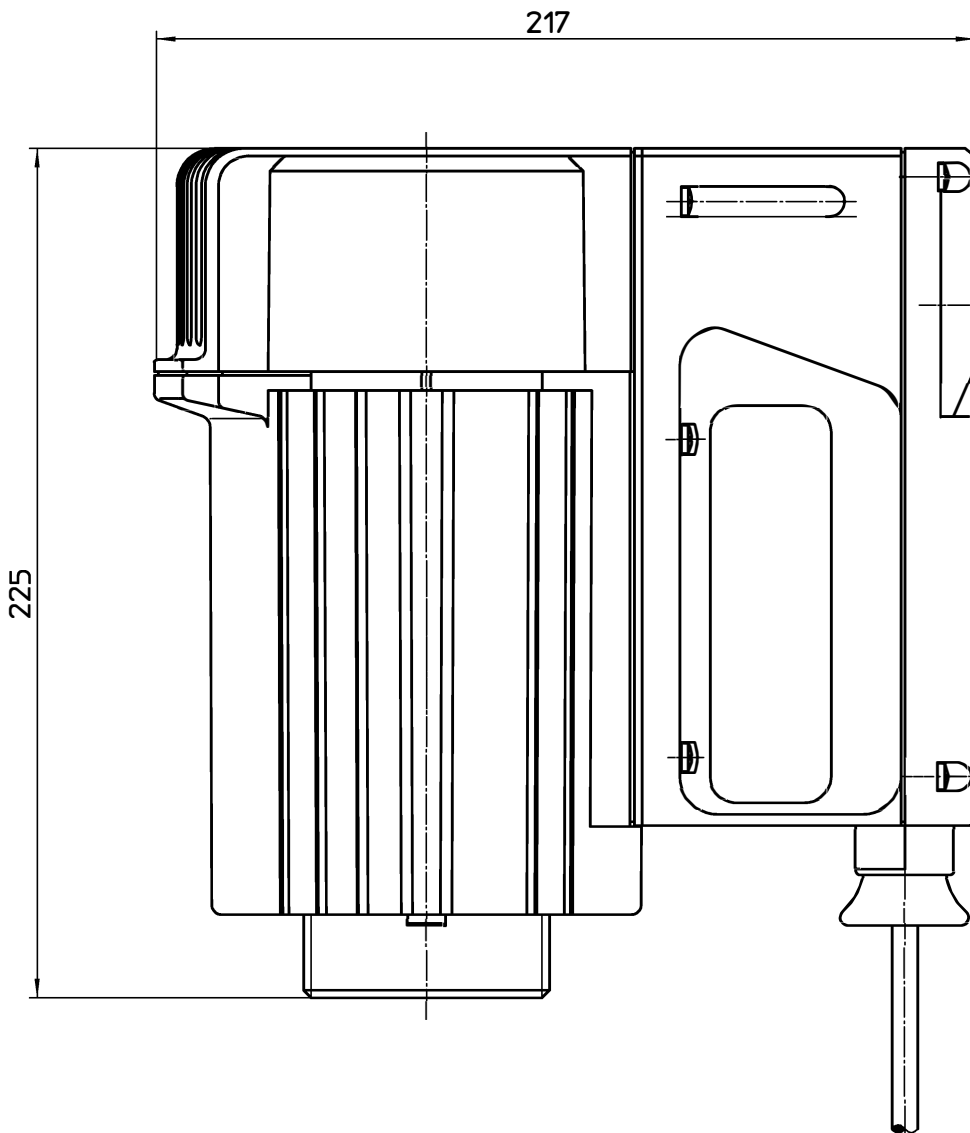

Maßblatt
Dimensional drawing
Plan d'encombrement

F 457
F 457 EL

A John M. Ellsworth Company

John M. Ellsworth Co., Inc.

P.O. Box 240072
8700 West Bradley Road
Milwaukee, WI 53224

800-333-3331 **PHONE**

info@jmesales.com **E-MAIL**
www.JMEsales.com **WEB**